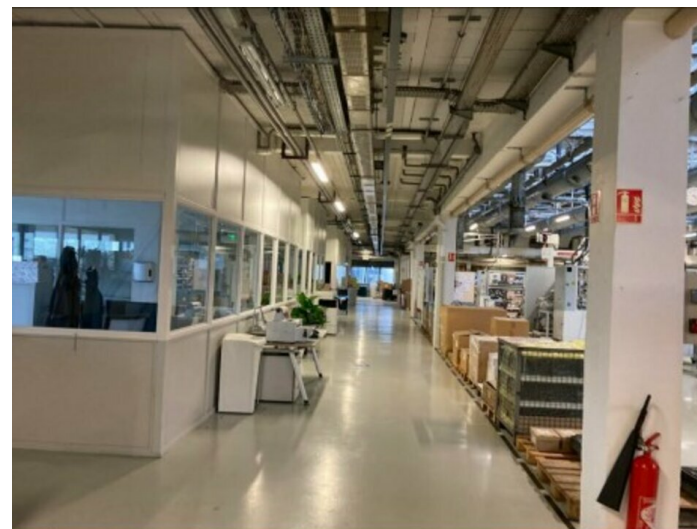

> Photos