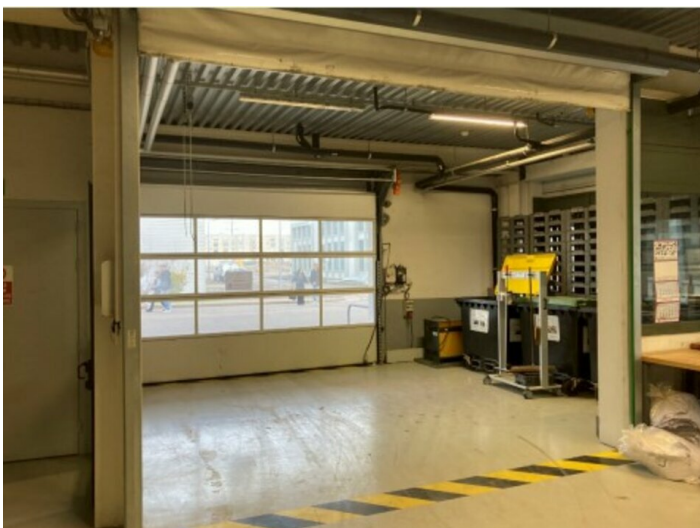

> Photos