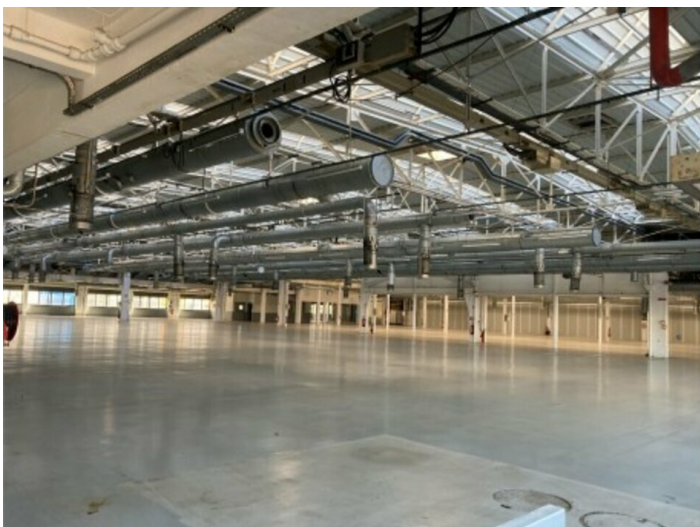

> Photos