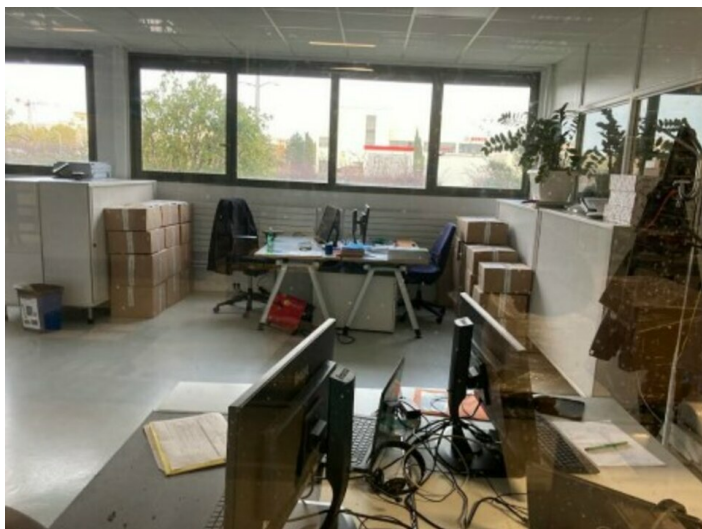

> Photos