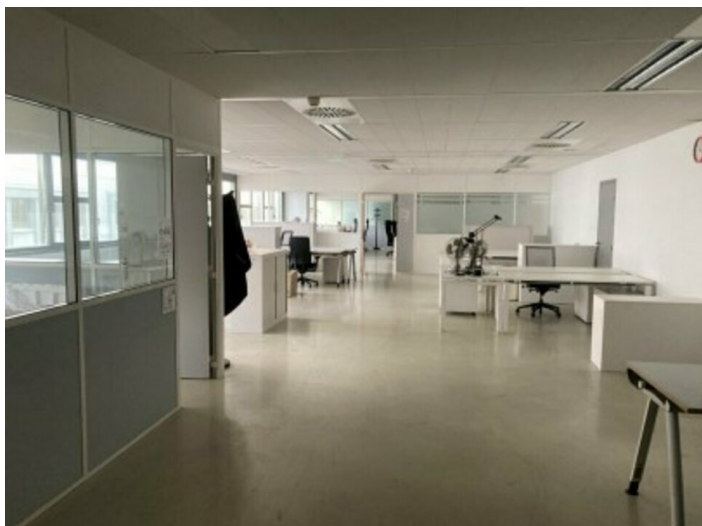

> Photos