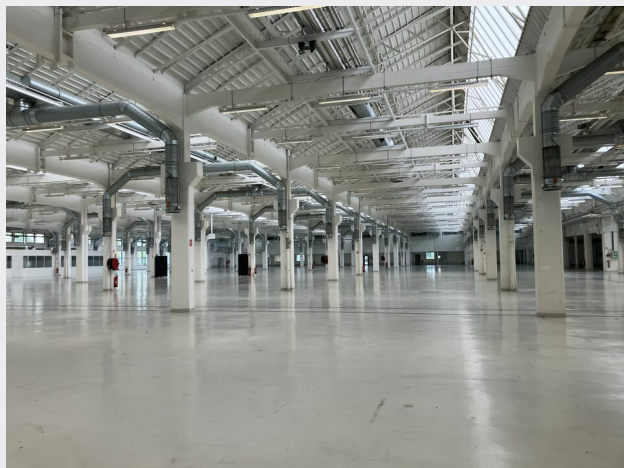

LOCAL INDUSTRIEL 1756 m² à louer Vénissieux Parilly

Description

Situé au coeur d'un parc Industriel urbain à Vénissieux Parilly dédié à la production industrielle, OFYS vous propose une halle industrielle à la location de 1756 m².

Composée au RDC d'un atelier stockage et locaux techniques 1555 et d'une surface de bureaux d'environ 200 m²

9 Places de parking sont incluses.

Conditions financières

Loyer annuel : 150 000,00 € HT/HC

Taxe foncière incluse

Régime fiscal : TVA.

Honoraires payables à la signature du bail.

LOCAL
D'ACTIVITE

1756 m²

Disponibilité
Immédiate

Catherine MAVEL

06 95 088 775

catherine-mavel@ofys.fr

11A, rue des Aulnes
Champagne Au Mont D'or (69410)

04 37 48 3000